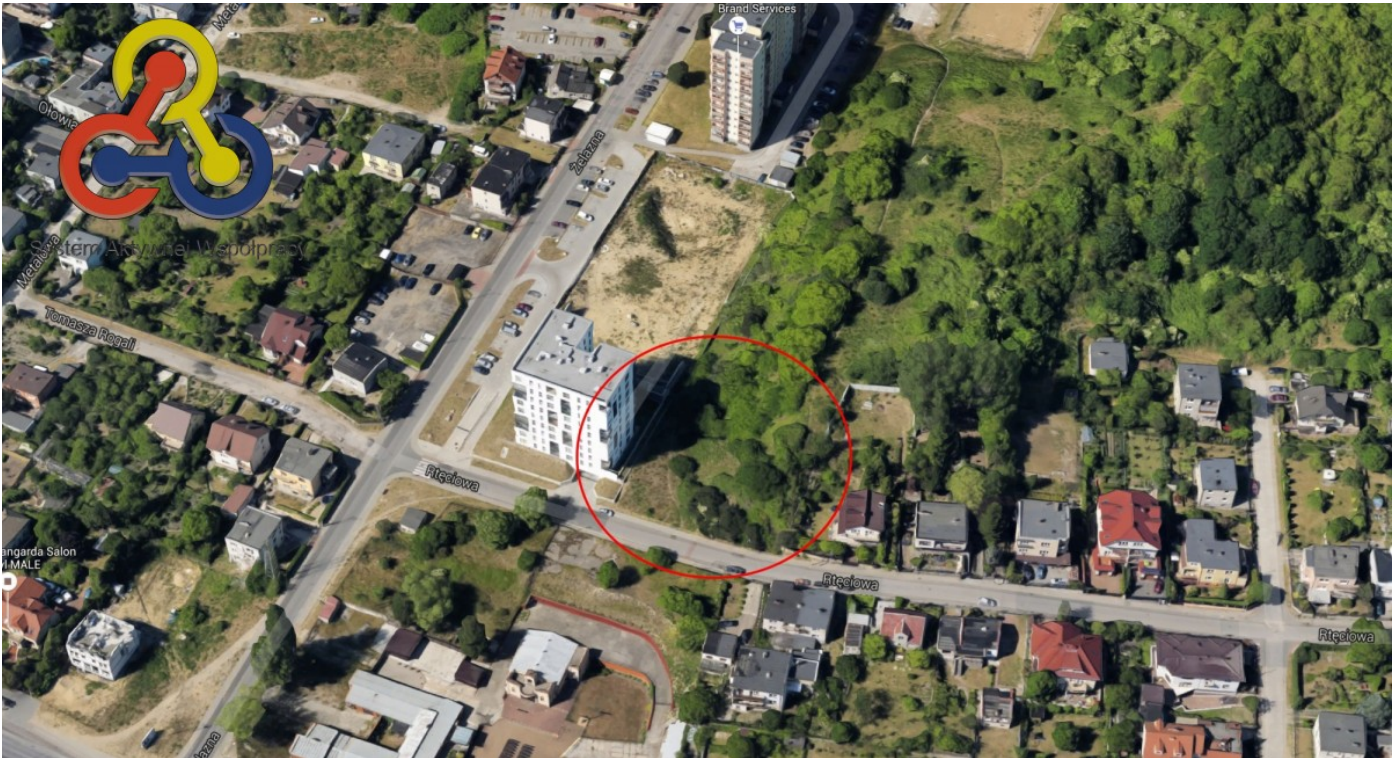

DZIAŁKA NA WYNAJEM
pow. całkowita: 2 728,00 m²,
Gdynia, Pogórze
Cena **2 728** zł

MOŻLIWOŚĆ DZIERŻAWY CAŁOŚCI LUB CZĘŚCI DZIAŁKI!

Działka częściowo płaska, częściowo nachylona, w pobliżu bloki mieszkalne i zabudowa jednorodzinna oraz kościół.

Osobą właściwą do kontaktu jest opiekun oferty, do którego w ogłoszeniu podano bezpośredni kontakt.

Symbol	SAW645765	Rodzaj nieruchomości	DZIAŁKA
Rodzaj transakcji	WYNAJEM	Status	AKTUALNA
Cena 	2 728 PLN	Województwo	Pomorskie
Miejscowość	Gdynia	Dzielnica - osiedle	Pogórze
Ulica	Rtęciowa	Powierzchnia całkowita	2 728 m²