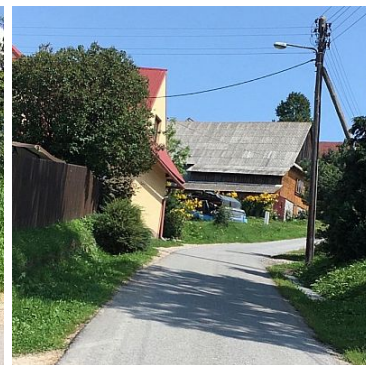

DZIAŁKA NA SPRZEDAŻ
pow. działki: 1 000,00 m²,
Gliczarów Dolny , Wójcizna
Cena **270 000** zł

Pięknie położona działka w niewielkiej miejscowości Gliczarów Dolny. Blisko Białego Dunajca, Białki Tatrzańskiej i Zakopanego.

Działka ma 1000 m², ma lekki stok, z którego roztacza się piękna panorama Tatr. Działka w kształcie zbliżonym do kwadratu, na działce prąd. Wraz z działką sprzedajemy projekt domu z bali, pozwolenie na budowę i projekt prac geologicznych.

Dom doskonale nadaje się do zamieszkania na stałe lub jako inwestycja – dom do wynajęcia dla turystów.

Polecam i zapraszam do kontaktu.

Symbol	11/PRG/OGS	Rodzaj nieruchomości	DZIAŁKA
Rodzaj transakcji	SPRZEDAŻ	Status	AKTUALNA
Rodzaj rynku	WTÓRNY	Nieruchomość dostępna od	16.07.2020
Cena 	270 000 PLN	Cena za m2	270 PLN
Cena negocjowana	✓	Kraj	POLSKA
Województwo	małopolskie	Powiat	tatrzański
Gmina	Biały Dunajec	Miejscowość	Gliczarów Dolny
Dzielnica - osiedle	Wójcizna	Położenie działki	ZBOCZE
Wygląd działki	PUSTA	Możliwa zabudowa	WOLNOSTOJĄCA
Położenie	WIEŚ	Budynki w sąsiedztwie	WOLNOSTOJĄCE DOMY JEDNORODZINNE
Powierzchnia działki	1 000 m²	Kształt działki	KWADRAT
Rodzaj działki	BUDOWLANA	Forma własności działki	WŁASNOŚĆ
Droga dojazdowa	LOKALNA DROGA	Rodzaj nawierzchni	ASFALTOWA - KOSTKA
Energia elektryczna	✓	Źródło wody	STUDNIA
Czy jest KW	✓		