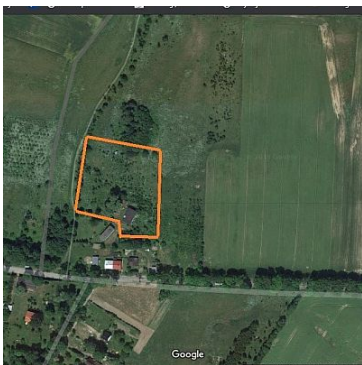

DZIAŁKA NA SPRZEDAŻ
pow. całkowita: 11 023,00 m²,
powiat wejherowski, Słajkowo
Cena **120 000** zł

Na sprzedaż działka rolna w Łętowie w gminie Choczewo,
Działka niezależna płaska o powierzchni 11023 m², o nierównomiernym kształcie, górna część szeroka na 99 metrów od prawej strony długa 126 metrów, od prawej strony długa na 78 metrów.
Działka nie jest objęta miejscowym planem zagospodarowania przestrzennego.

Osobą właściwą do kontaktu jest opiekun oferty, do którego w ogłoszeniu podano bezpośredni kontakt.

Symbol	SAW258135	Rodzaj nieruchomości	DZIAŁKA
Rodzaj transakcji	SPRZEDAŻ	Status	AKTUALNA
Cena 	120 000 PLN	Województwo	Pomorskie
Miejscowość	powiat wejherowski	Dzielnica - osiedle	Słajkowo
Powierzchnia całkowita	11 023 m²	Energia elektryczna	✓