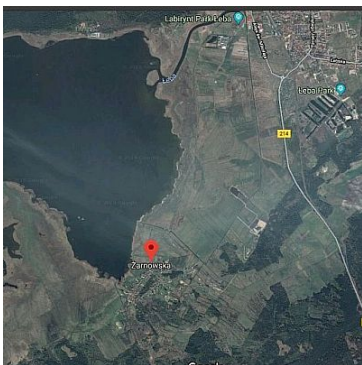

DZIAŁKA NA SPRZEDAŻ
pow. działki: 9 647,00 m²,
Żarnowska
Cena **916 465** zł

Atrakcyjna działka budowlana o powierzchni **9.647 m kw.**..położna przy drodze wjazdowej do miejscowości. Uzbrojenie przy granicy działki - woda, kanalizacja,prąd na działce. Teren przeznaczony pod budowę rezydencji lub innej budowli z funkcjami turystycznymi . W studium uwarunkowań i kierunków zagospodarowania przestrzennego gminy z 2016 roku oferowana nieruchomość stanowi obszar uzupełnień zabudowy o dominującej funkcji zabudowy mieszkaniowo - usługowej z usługami turystycznymi. Dojazd drogą asfaltową z głównej trasy prowadzącej do Łeby.

Działka położona jest w małej miejscowości ŻARNOWSKA nad jeziorem Łebskim. Ze względu na bardzo małą odległość od Łeby staje się atrakcyjniejszą alternatywą niż zatłoczona w sezonie Łeba. Miejscowość rozwija się w kierunku turystycznym co daje duże możliwości inwestycyjne na oferowanej działce. Nieruchomość

pozwała na bardzo bliski kontakt z naturą gwarantującą spokój i ciszę, pozwalającą na pełny relaks tak potrzebny w czasie urlopu.

Bardzo atrakcyjna oferta ! Polecam i zapraszam .

Symbol	4/PRG/OGS	Rodzaj nieruchomości	DZIAŁKA
Rodzaj transakcji	SPRZEDAŻ	Status	AKTUALNA
Rodzaj rynku	WTÓRNY	Cena	916 465 PLN
Cena za m2	95 PLN	Cena negocjowana	JEST
Kraj	POLSKA	Województwo	POMORSKIE
Powiat	łęborski	Gmina	Wicko
Miejscowość	Żarnowska	Położenie działki	TEREN PŁASKI
Wygląd działki	PUSTA	Możliwa zabudowa	WOLNOSTOJĄCA, SEGMENTOWA
Posiada warunki zabudowy	JEST	Działka uzbrojona	JEST
Położenie	POD MIASTEM	Budynki w sąsiedztwie	WOLNOSTOJĄCE DOMY JEDNORODZINNE
Powierzchnia działki	9 647 m ²	Kształt działki	NIEREGULARNY
Rodzaj działki	BUDOWLANA	Forma własności działki	WŁASNOŚĆ
Droga dojazdowa	GŁÓWNA DROGA, LOKALNA DROGA	Rodzaj nawierzchni	ASFALTOWA - KOSTKA
Energia elektryczna	JEST	Podłączony wodociąg	JEST
Podłączona kanalizacja	JEST	Rodzaj kanalizacji	MIEJSKA
Uciążliwość okolicy	CICHE	Czy jest KW	JEST