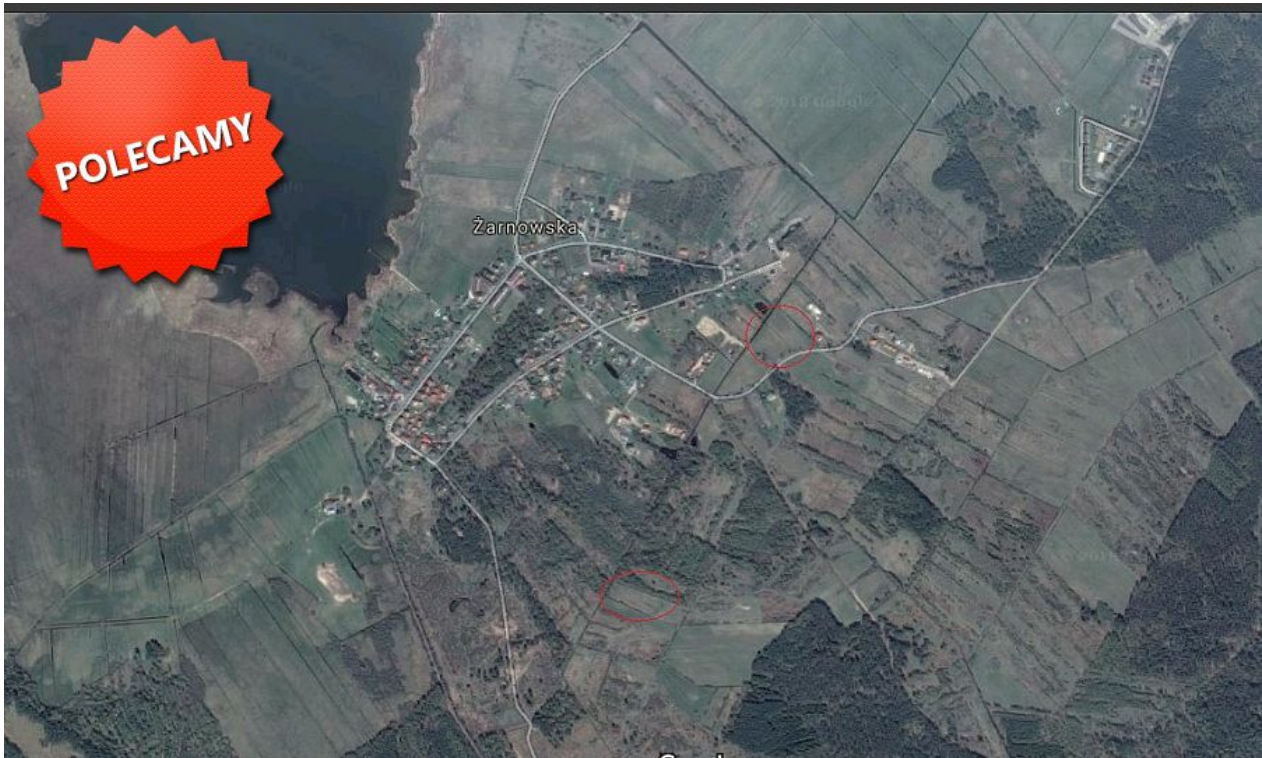

DZIAŁKA NA SPRZEDAŻ
pow. działki: 9 647,00 m²,
Żarnowska
Cena **916 465** zł

Atrakcyjna działka budowlana o powierzchni **9.647 m kw.**..położna przy drodze wjazdowej do miejscowości. Uzbrojenie przy granicy działki - woda, kanalizacja,prąd na działce. Teren przeznaczony pod budowę rezydencji lub innej budowli z funkcjami turystycznymi . W studium uwarunkowań i kierunków zagospodarowania przestrzennego gminy z 2016 roku oferowana nieruchomość stanowi obszar uzupełnień zabudowy o dominującej funkcji zabudowy mieszkaniowo - usługowej z usługami turystycznymi. Dojazd drogą asfaltową z głównej trasy prowadzącej do Łeby.

Działka położona jest w małej miejscowości ŻARNOWSKA nad jeziorem Łebskim. Ze względu na bardzo małą odległość od Łeby staje się atrakcyjniejszą alternatywą niż zatłoczona w sezonie Łeba. Miejscowość rozwija się w kierunku turystycznym co daje duże możliwości inwestycyjne na oferowanej działce. Nieruchomość

pozwała na bardzo bliski kontakt z naturą gwarantującą spokój i ciszę, pozwalającą na pełny relaks tak potrzebny w czasie urlopu.

Bardzo atrakcyjna oferta ! Polecam i zapraszam .

Symbol	4/PRG/OGS	Rodzaj nieruchomości	DZIAŁKA
Rodzaj transakcji	SPRZEDAŻ	Status	AKTUALNA
Rodzaj rynku	WTÓRNY	Cena	916 465 PLN
Cena za m2	95 PLN	Cena negocjowana	JEST
Kraj	POLSKA	Województwo	POMORSKIE
Powiat	łęborski	Gmina	Wicko
Miejscowość	Żarnowska	Położenie działki	TEREN PŁASKI
Wygląd działki	PUSTA	Możliwa zabudowa	WOLNOSTOJĄCA, SEGMENTOWA
Posiada warunki zabudowy	JEST	Działka uzbrojona	JEST
Położenie	POD MIASTEM	Budynki w sąsiedztwie	WOLNOSTOJĄCE DOMY JEDNORODZINNE
Powierzchnia działki	9 647 m ²	Kształt działki	NIEREGULARNY
Rodzaj działki	BUDOWLANA	Forma własności działki	WŁASNOŚĆ
Droga dojazdowa	GŁÓWNA DROGA, LOKALNA DROGA	Rodzaj nawierzchni	ASFALTOWA - KOSTKA
Energia elektryczna	JEST	Podłączony wodociąg	JEST
Podłączona kanalizacja	JEST	Rodzaj kanalizacji	MIEJSKA
Uciążliwość okolicy	CICHE	Czy jest KW	JEST