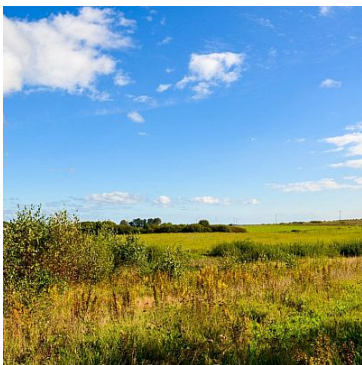

DZIAŁKA NA SPRZEDAŻ
pow. całkowita: 800,00 m²,
powiat pucki, Zdrada
Cena **90 000** zł

Działka położona 10 minut od morza oraz od miejscowości Puck. Lokalizacja gwarantuje szybki wyjazd na Półwysep Helski, do Rumi, Redy i Wejherowa oraz do Trójmiasta. Działka w ładnym otoczeniu i niskiej, kameranej zabudowie

Dookoła rozpościerają się lasy, prosty dojazd do drogi publicznej.. W okolicy między innymi stadnina koni, grotty. Z działki widok na wiatraki i morze

Oferta pochodzi z Systemu Aktywnej Współpracy Rynku Nieruchomości.