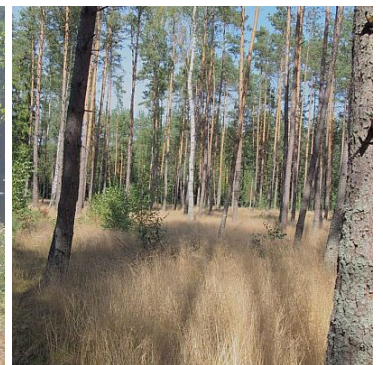

DZIAŁKA NA SPRZEDAŻ
pow. całkowita: 64 100,00 m²,
powiat starogardzki, Lubichowo
Cena **550 000** zł

Na sprzedaż działka gruntu w miejscowości Wilcze błota przy Lubichowie - w dokumentach łąki i pastwiska oraz las o pow 6,41Ha. Nieruchomość znajduje się w lesie jest w 80% zalesiona . 0.9ha pod budownictwo rekreacyjne. dojazd 1.5km od drogi gminnej drogą leśną . Na granicy działki znajduje się transformator Malowniczy teren , na skraju Borów Tucholskich z bezpośrednim dostępem do rzeki WDY- szlak kajakowym biegnącym przez blisko 200km urokliwych terenów leśnych, łąk i pól.

Symbol	SAW654517	Rodzaj nieruchomości	DZIAŁKA
Rodzaj transakcji	SPRZEDAŻ	Status	AKTUALNA
Cena 	550 000 PLN	Województwo	Pomorskie
Miejscowość	powiat starogardzki	Dzielnica - osiedle	Lubichowo
Powierzchnia całkowita	64 100 m²		