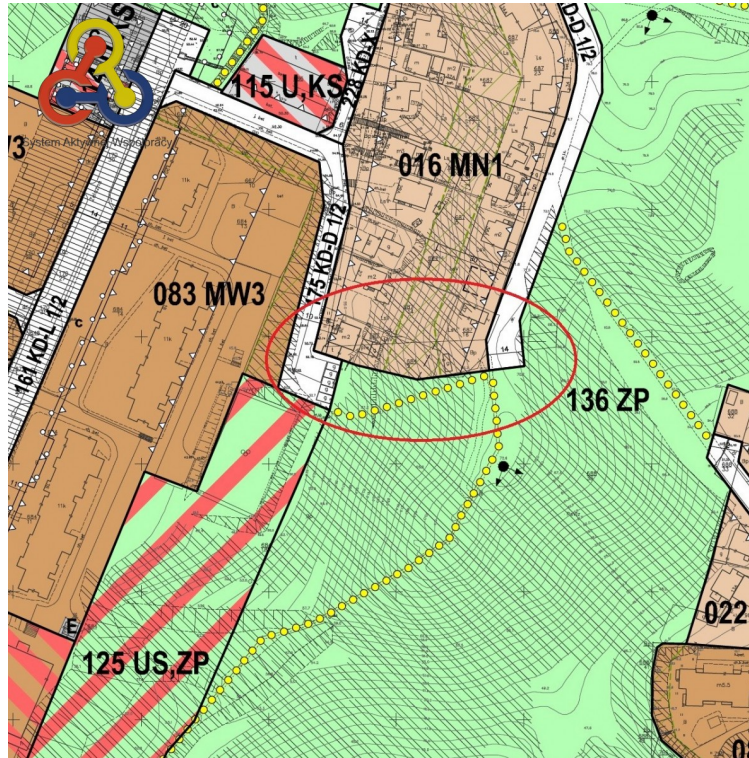

DZIAŁKA NA SPRZEDAŻ
pow. całkowita: 497,00 m²,
Gdynia, Pogórze
Cena **100 000** zł

Działka położona w spokojnej cichej lokalizacji, a jednocześnie w centrum miasta.
W bezpośrednim sąsiedztwie działki duży teren zadrzewiony, przeznaczony w planie zagospodarowania przestrzennego pod sport i rekreację, ale ze względu na ukształtowanie terenu raczej będzie tam park.
Sąsiadem jest mały dom jednorodzinny, prawdopodobnie do kupna.
Działka zadrzewiona i pochyła.

Osobą właściwą do kontaktu jest opiekun oferty, do którego w ogłoszeniu podano bezpośredni kontakt.

Symbol	SAW944994	Rodzaj nieruchomości	DZIAŁKA
Rodzaj transakcji	SPRZEDAŻ	Status	AKTUALNA
Cena 	100 000 PLN	Województwo	Pomorskie
Miejscowość	Gdynia	Dzielnica - osiedle	Pogórze
Ulica	Żelazna	Powierzchnia całkowita	497 m²