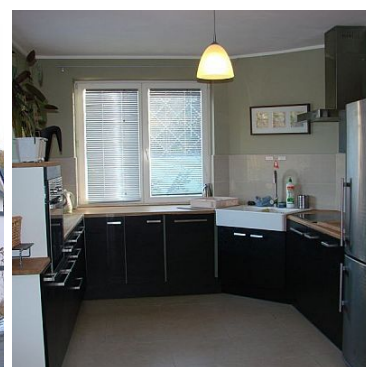

DOM NA WYNAJEM

liczba pokoi: 6, pow. całkowita: 375,00 m², pow. działki: 1 250,00 m²,
Gdańsk, Sobieszewo

Cena **7 500** zł

Funkcjonalny dom wolnostojący z zagospodarowaną działką o nazwie "Willa Hossa" przeznaczony na wynajem dla pracowników firm lub grup zorganizowanych. Idealna alternatywa i oszczędność dla firm, wynajmujących pokoje w hotelu, jedyne 30 zł !!! za dobę za 1 pracownika. Przeznaczony dla 14 osób. Lokalizacja w kameralnym miejscu, 700 m od morza, 150 m od lasu sosnowego, w atrakcyjnej turystycznej miejscowości, a jednocześnie z dogodnym dojazdem do Centrum miasta. Wszystkie pokoje w wysokim standardzie, wyposażone w prywatny aneks kuchenny oraz łazienkę, wygodne łóżka, stolik i krzesła, szafkę na ubrania, oraz czajnik elektryczny. Na dolnym poziomie znajdują się ogólnodostępna, w pełni wyposażona kuchnia-jadalnia ze sprzętem AGD (lodówka, okap, kuchenka, zmywarka), przestronny salon z wyjściem na taras, stołem, kanapą skórzaną oraz telewizorem do dyspozycji mieszkańców, pokój gościnny - 3 łóżka, szafa, telewizor. Dodatkowo na dolnym poziomie znajdują